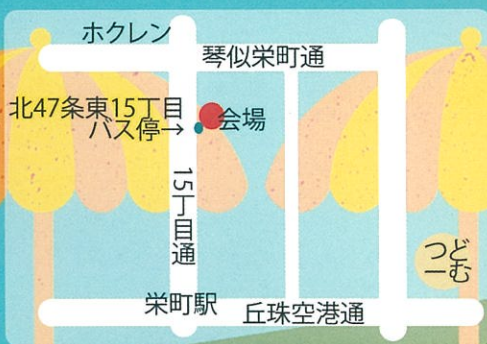

どなたでも
いらっしゃい!

栄町町内会

春マルシェ

雨天決行

～農産物～
くいしんぼうのやおや
(朝採れ野菜)
町内会販売
(野菜、花の苗)

～飲食出店～
つきてらす
アイコファーム
MENDORI n
Shiro ez Shika
STAR NUTS KITCHEN
ひだまりカフェ

東区北47条東16丁目

バス停目の前: 嶋田倉庫前にて

6月10日(土)

11:00～15:00

縁日コーナー: 輪投げ、ボールすくい
お菓子作り、昔遊び
ハンドメイド品販売などもあるよ

各種作家さん、
インストラクター等
出店者募集中

夏マルシェ7/29(土) 秋マルシェ9/9(土)もあるよ!

出店希望・お問い合わせはこちらから→

※出店者は都合により変更の可能性があります。お客様の駐車スペースはございません。