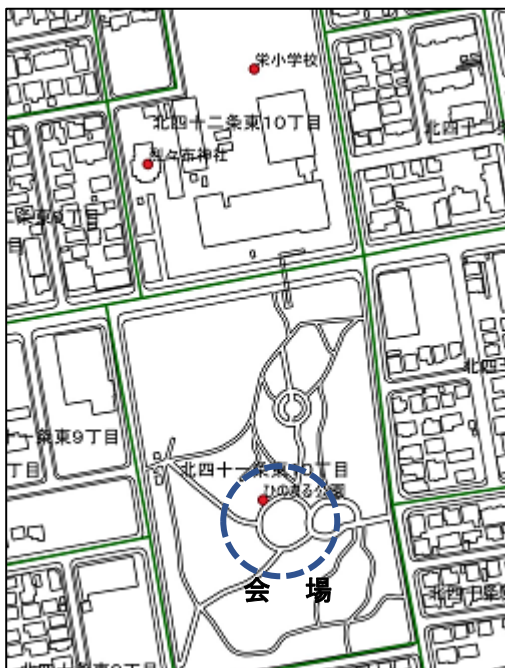

第15回 ひのまるちびっ子 なつまつり

◆日時：7月13日(水)10:00~11:30

◆会場：ひのまる公園（北41条東10丁目）

公園中央のロータリー付近

*対象：就学前のお子さん（保護者同伴）*参加費：無料

*申込 当日裏面名簿を持参するか、事前にメールでお申し込みを

*持ち物：着替えや替えの靴、水筒（飲み物）、タオルなど

雨天時は7月20日(水)に順延。20日雨天時中止

*onちゃんおはようたいそう：フィナーレで収録し、HTBに投稿します。

※サンドラッグの駐車場
は使用できません

栄東地区の夏の風物詩・「ひのまるちびっ子なつまつり」が3年ぶりに復活します。残念ながら新型コロナ感染予防のため、就学前のお子さん限定して開催します。

【出展内容】

★バルーン・アート ★ヨーヨー

★金魚つり ★的あて

★ちあふる劇場(紙芝居)

★お楽しみラリー

※駐車場は、烈々布神社の駐車場をご利用ください(駐車台数に限りがあります)。

※新型コロナ感染防止のため、入場を制限してお待ちいただく場合があります。

《主催》栄東地区まちづくり未来会議

・ひのまるちびっ子なつまつり実行委員会

お問い合わせ：栄東まちづくりセンター TEL 711-2203

(裏面あり)

当日、この名簿をご持参ください。

ただし、下段のメールでお申し込みの方は、持参不要です。