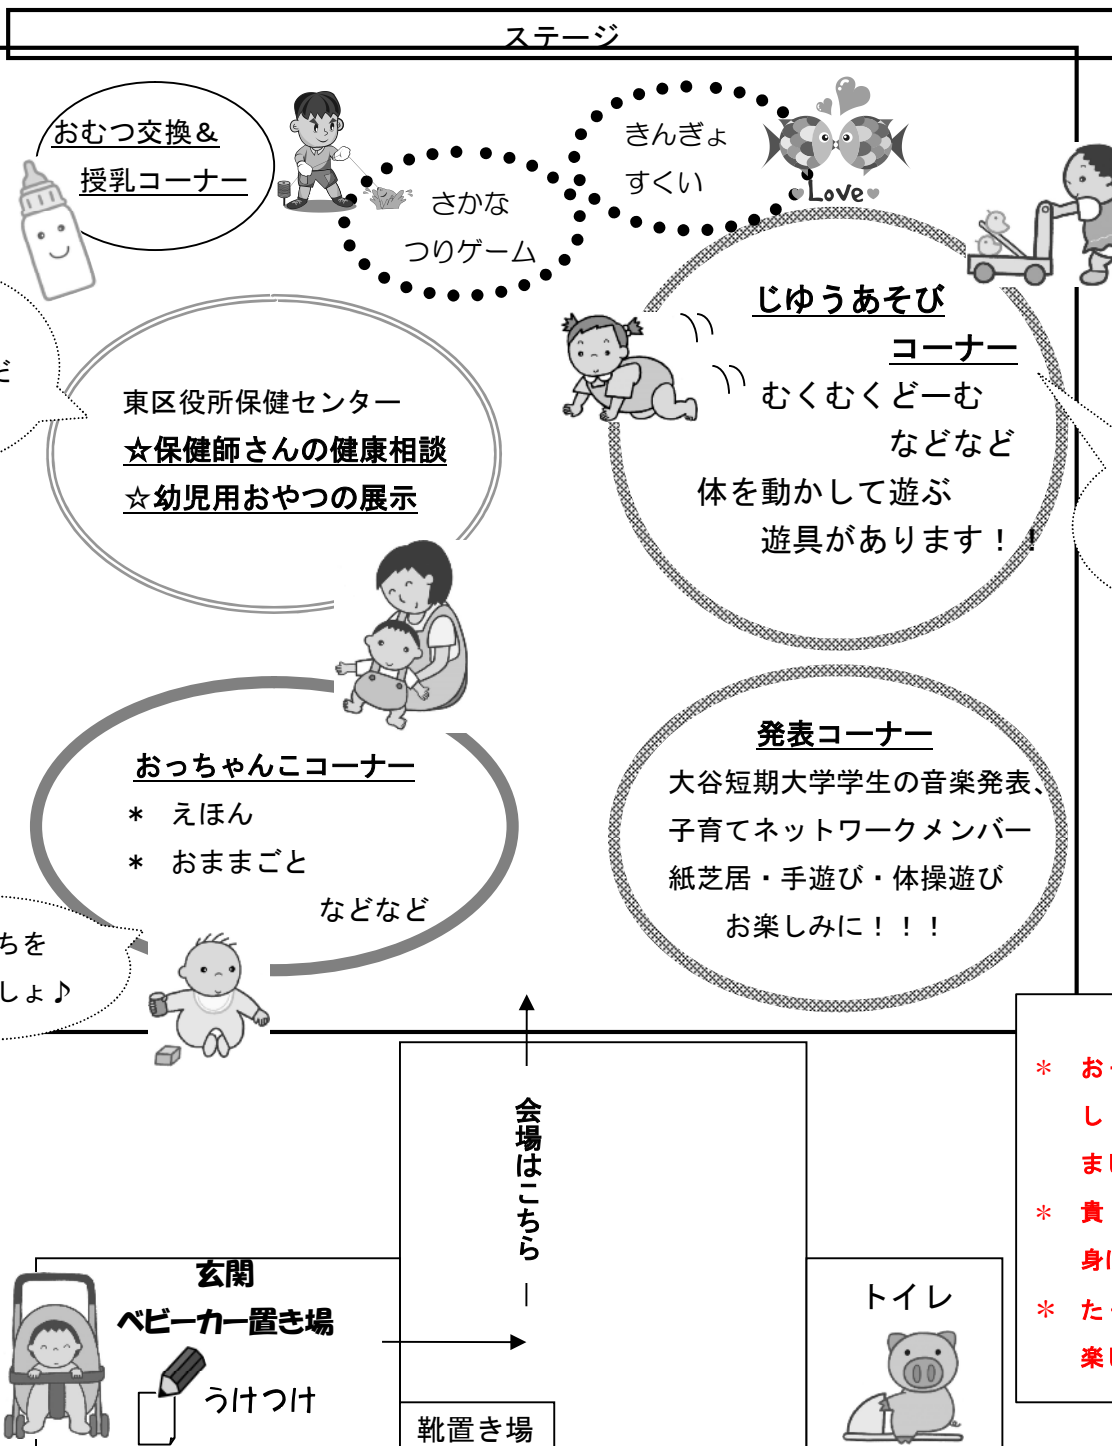

プログラム(予定)

会場図

- 10:00 スタート
 - * じゆうあそびコーナー
 - * おっちゃんこコーナー
 - * 健康相談・幼児おやつ展示コーナー
 - * さかなつりコーナー
 - * きんぎょすくい
 - * もぐらたたきコーナー
 - * ワニたたきコーナー
- 11:05 発表コーナー
子育てネットワークメンバーによる『大布遊び』
『手遊び・親子遊び・体操遊び』
- 11:25 発表コーナー
『札幌大谷大学短期大学の学生による音楽演奏会』
- 11:40 発表コーナー
子育てネットワークメンバーによる『紙芝居』
- 11:50 『アンパンマン音頭』
- 12:00 終了

お気軽にご相談ください!!

おともだちをつくりましょ♪

げんきにあそぼ!!

おねがい

- * お子さんの様子をしっかりと見守りましょう。
- * 貴重品は各自で身につけましょう。
- * たくさんの出会いを楽しみましょう。