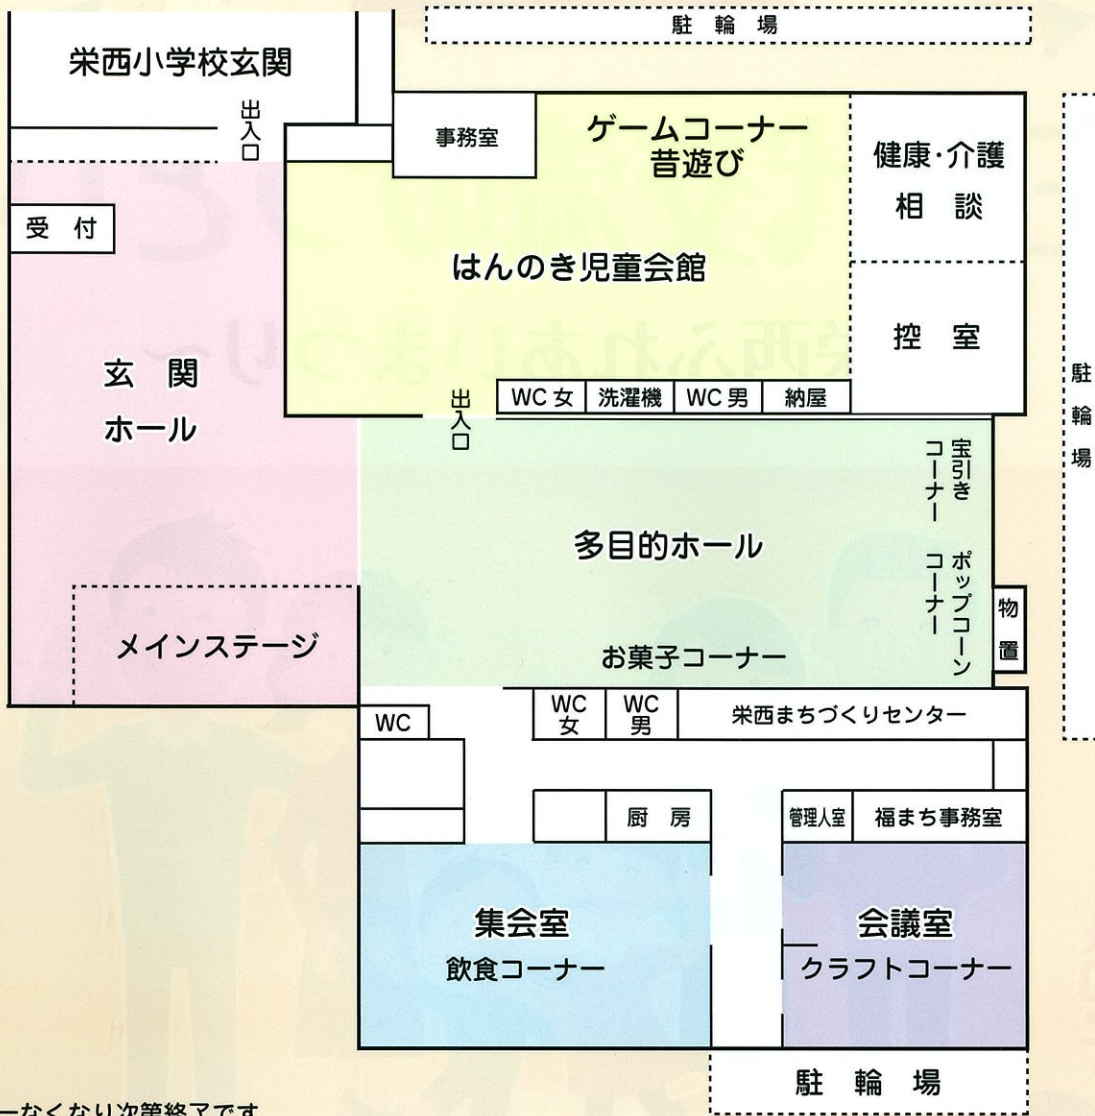

三世代交流会場配置図

※各コーナーなくなり次第終了です

場所	内容	時間
小学校 玄関ホール メインステージ	1. 開会式 2. 栄中学校太鼓部の演奏(2回演奏) 3. 子どもパフォーマンス発表会 4. ゲーム大会 5. サッポロスマイル体操 6. 閉会式	10:00 ~ 13:00
はんのき児童会館	1. 昔遊びコーナー: お手玉・おはじきなど 2. ゲームコーナー 3. 健康相談・育児相談(健康測定、スマイル体操、紙しばい)	10:00 ~ 13:00
栄西地区会館	1. 宝引きコーナー: お子さまのみ(1人1回) 2. ポップコーンコーナー(1人1回) 3. お菓子コーナー(1人1回)	10:00 ~ 13:00
	1. お汁粉(1人1回) 2. すいとん(1人1回)	10:45 ~ 11:35 11:45 ~ 12:45
	1. クラフトコーナー	10:00 ~
	1. 授乳室・おむつ交換室あります(ご使用の方は申し出て下さい)	10:00 ~ 13:00

※注意事項 1. 会場内は土足厳禁です。スリッパを用意しておりませんので、必要な方は各自でご用意してください。
 2. 来客用の駐車場はありません。近隣の迷惑になりますので、路上駐車はしないでください。