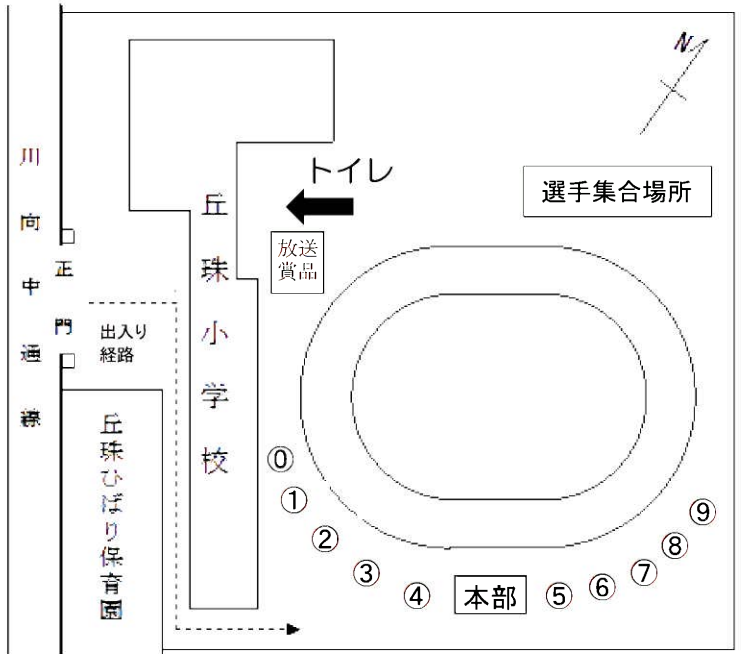

二 挨拶

丘珠連合町内会

会長 三澤 繁実

丘珠連合町内会の皆様には、常日頃より、各行事に御参加・御協力頂き、誠に有難う御座います。

丘珠は明治3年に山形県酒田から、開拓に入植して、来年開基150年を迎える札幌市でも、歴史の有る地域です。今更ながら、先人の苦労に思いを馳せるところです。

さて、今年で47回を迎える大運動会は、丘珠に住む町民が運動を通して交流・親睦を計り、日頃の運動不足解消を兼ねて始まった行事です。お子さんからご高齢の方まで、気軽に参加出来る様に、プログラムも考えられております。どうか、大勢の皆さんの参加・ご協力を、お願いします。

尚、開催に当たり、札幌市東区・丘珠地区社会福祉協議会の御後援を頂き、丘珠小学校・丘珠中学校・丘珠ひばり保育園の御理解・御協力及び協賛して戴いた各企業・商店の皆様には、心よりお礼申し上げます。最後に、準備・運営に協力頂く青少年育成委員会・スポーツ推進委員会・女性部連絡協議会・交通安全指導員会・丘珠地区子ども会の皆様に感謝申し上げ、挨拶とします。

- ⑥ フリーテント
- ① もくせん (茶)
- ② 玉宝団地 (緑)
- ③ 丘珠第一 (オレンジ)
- ④ 丘珠すずかけ (ピンク)
- ⑤ 丘珠さつき (すみれ)
- ⑥ みどり (黄緑)
- ⑦ 栄ヶ丘 (グレー)
- ⑧ みづほ団地 (黄)
- ⑨ 丘珠新栄団地 (水色)

※ ⑥のフリーテントは①～⑨以外の町内会の皆様が自由に使用し運動会にご参加いただけるように用意いたしましたので、ご利用ください。

敷地内禁煙